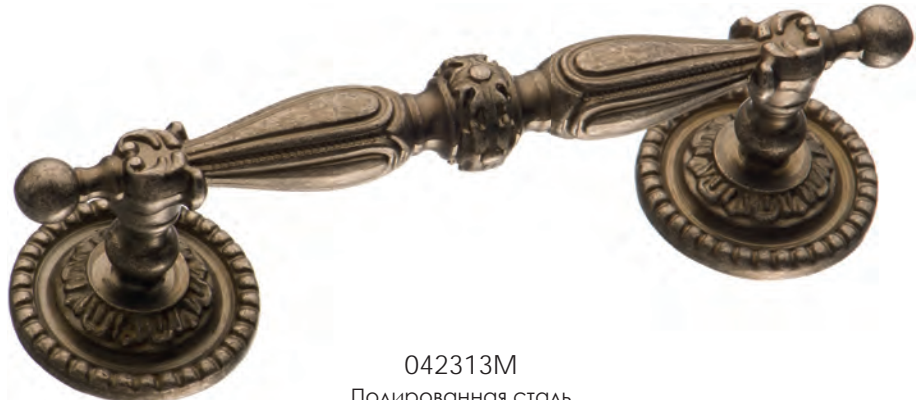

www.esmebel.ru

полный ассортимент  
классических ручек для мебели  
Вы можете посмотреть в  
каталоге 2022 ( стр. № 3 и далее)

013035O  
Античная бронза

042313O  
Античная бронза

! Вы можете скопировать номер  
ручки для поиска цены по прайсу:

открыть прайс

042319O  
Античная бронза

коллекция № 6, 7

042470M  
Полированная сталь

012035M  
Полированная сталь

042313M  
Полированная сталь

Артикул	Высота 	Ширина (B) 	Длина (A) 	Диаметр 	D 
013035	30			35	
042313	37	34	129		92
042319	54	51	194		139
012035	29			35	
042470	20	30	93		

BRASS